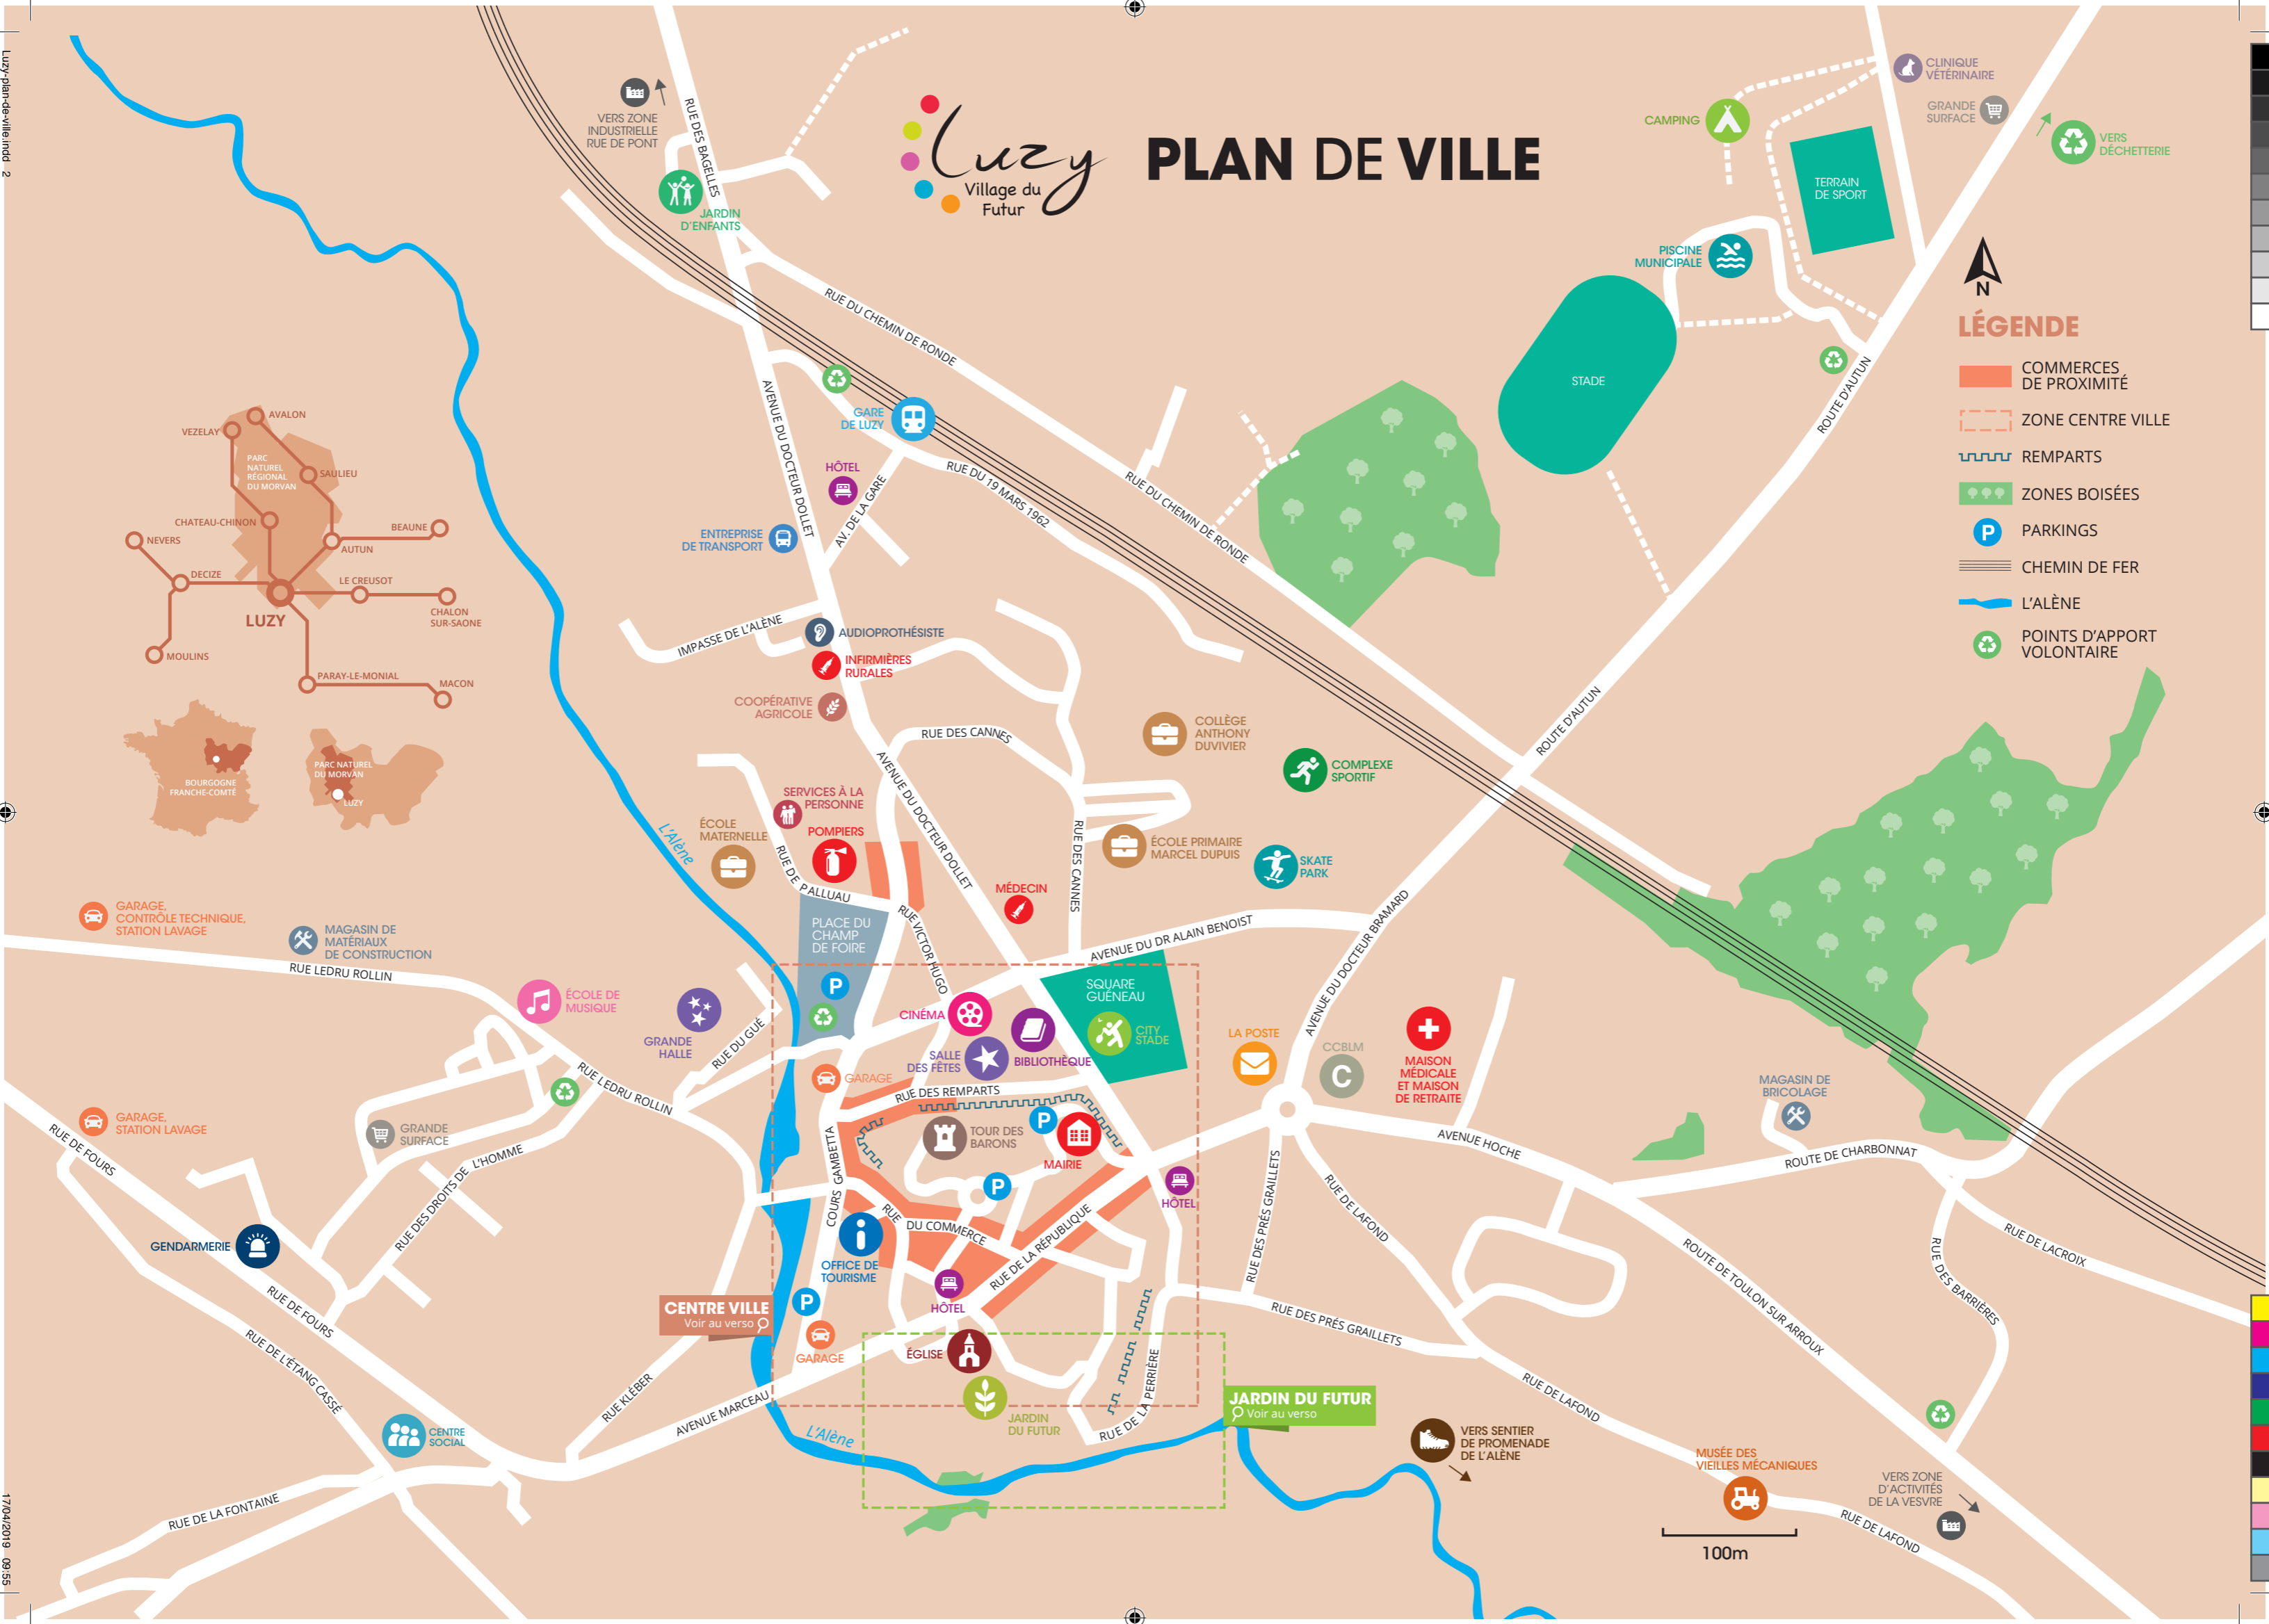

PLAN DE VILLE

LÉGENDE

-  COMMERCES DE PROXIMITÉ
-  ZONE CENTRE VILLE
-  REMPARTS
-  ZONES BOISÉES
-  PARKINGS
-  CHEMIN DE FER
-  L'ALÈNE
-  POINTS D'APPORT VOLONTAIRE

100m