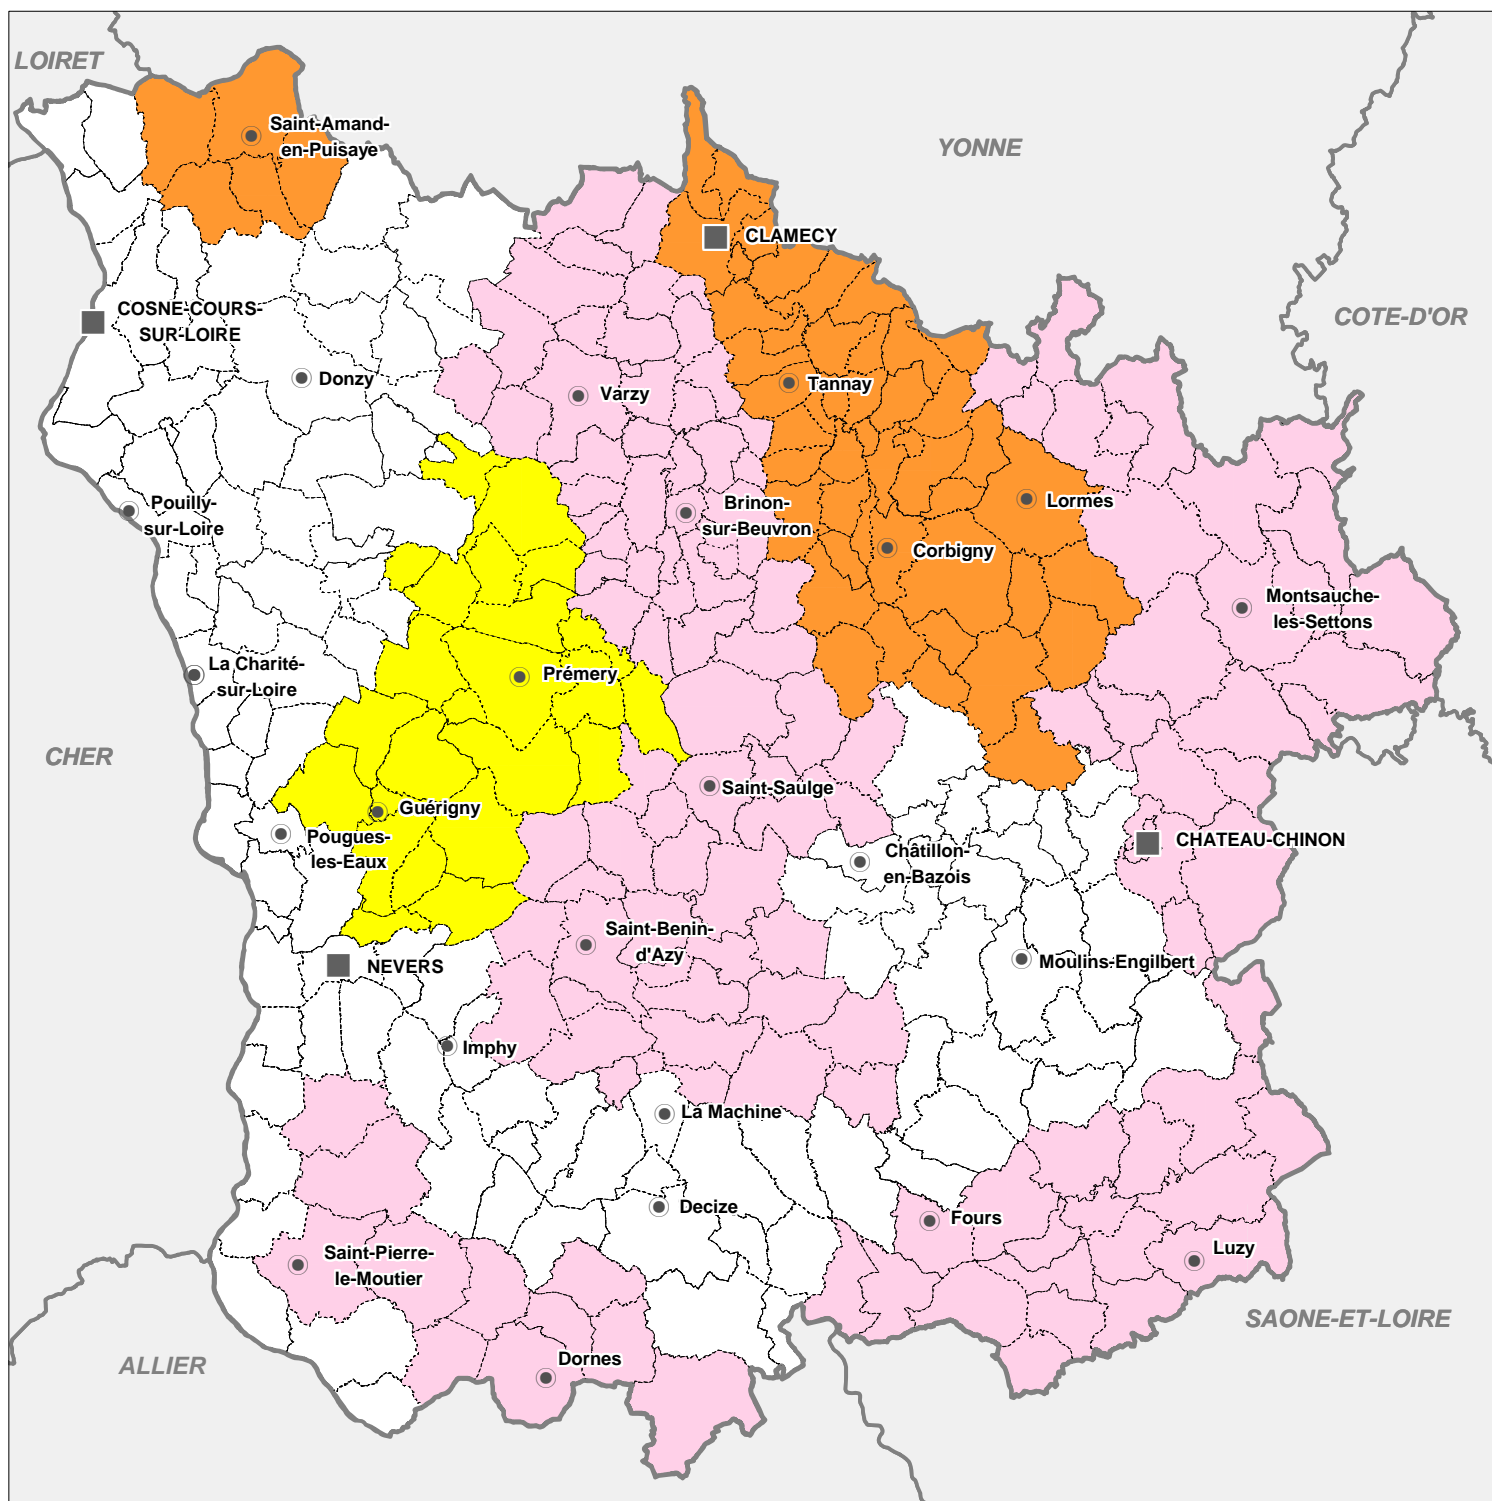

# Niveaux de restriction des usages de l'eau dans le Département de la Nièvre

PRÉFET DE LA NIÈVRE

situation au 3 juillet 2017

Source des Données statistiques : DDT 58 / SEFB / Source des Données géographiques : BdCarto © © IGN

## Niveaux de restriction :